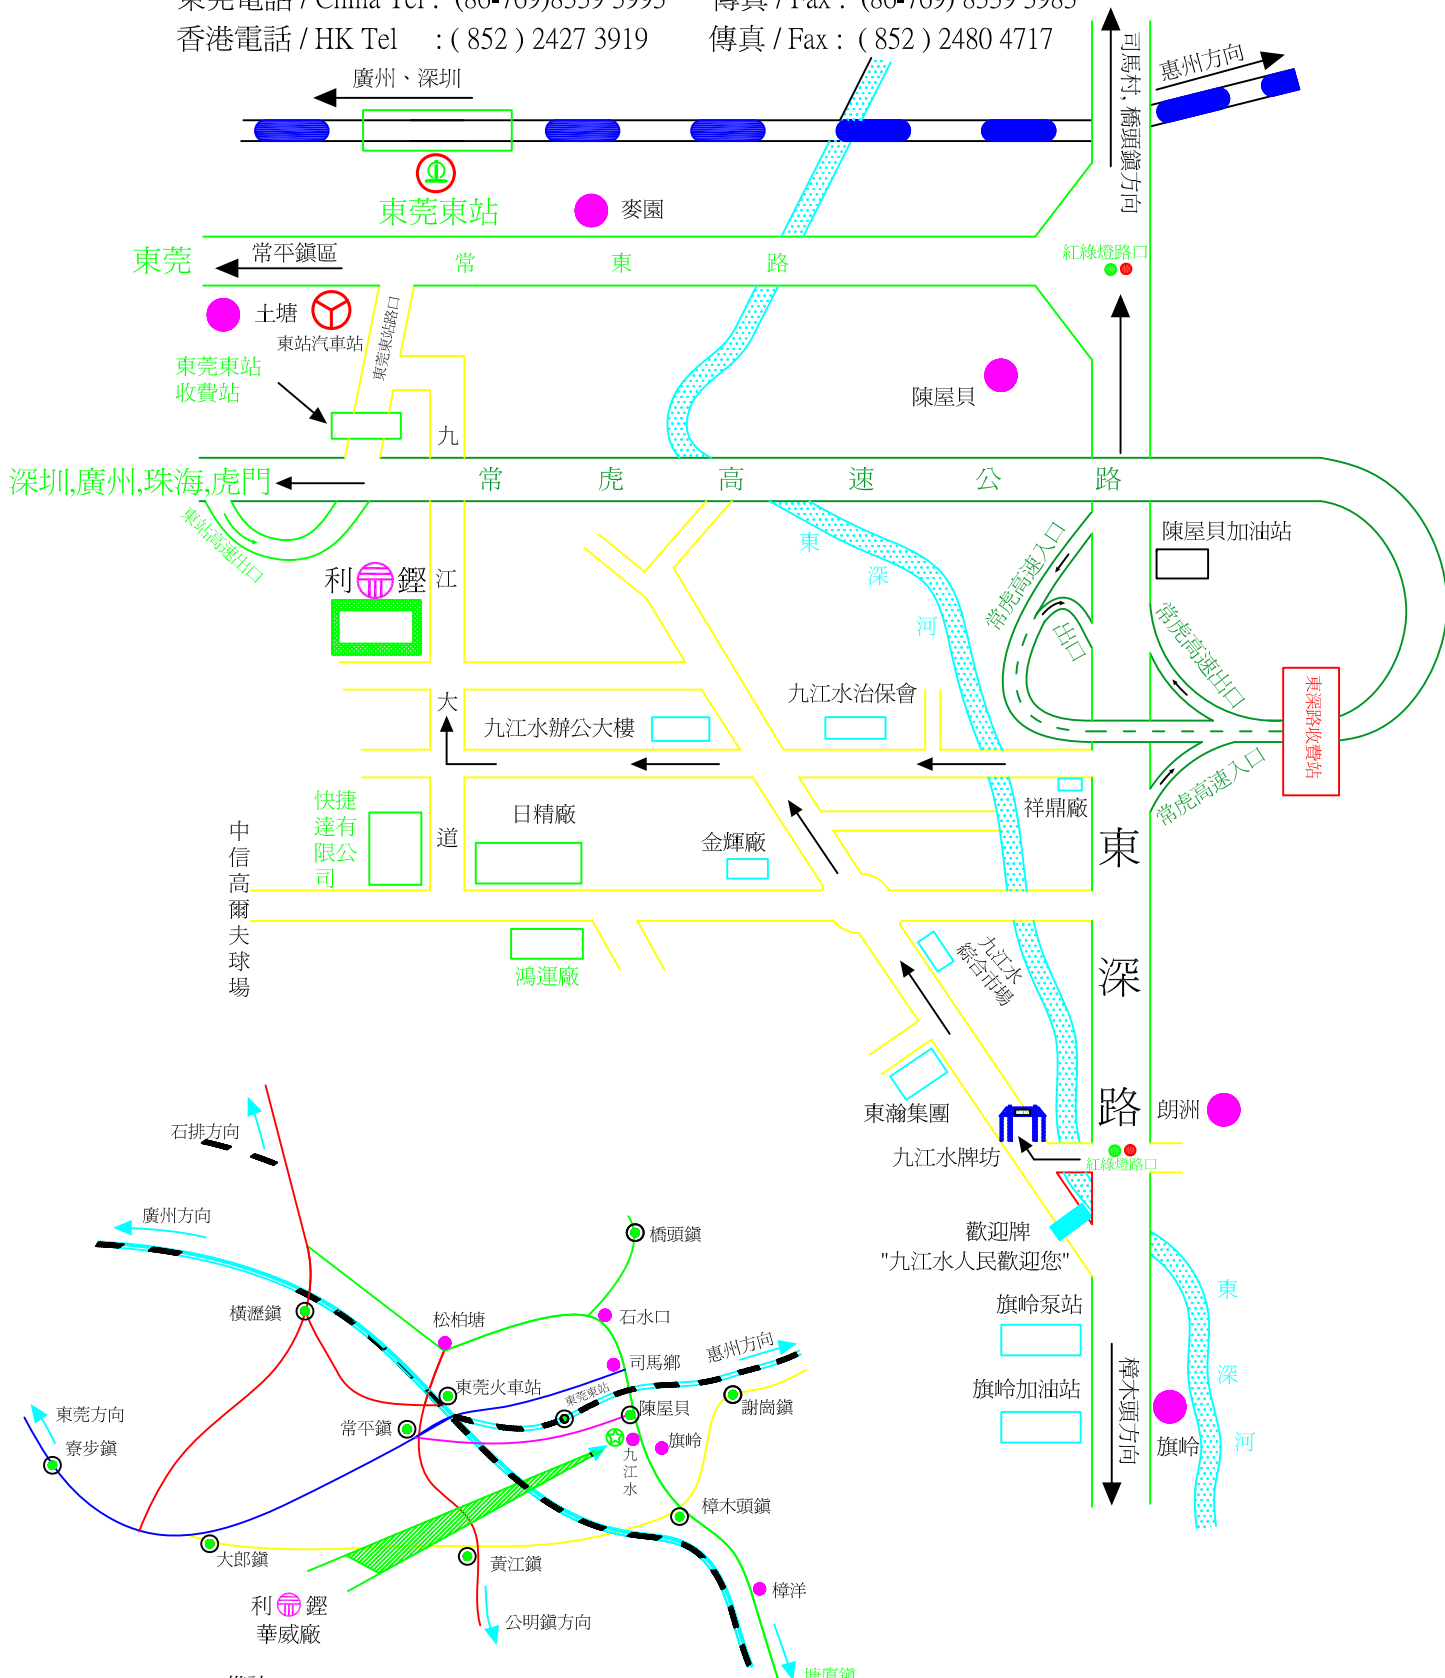

TECHNIK INDUSTRIAL COMPANY LTD

利鏗實業有限公司

Route chart
線路圖

SITE : JIU JIANG SHUI, CHANG PING , DONGGUAN, GUANGDONG, CHINA

廠址：東莞市常平鎮九江水管理區

東莞電話 / China Tel : (86-769)8339 3993

傳真 / Fax : (86-769) 8339 3983

香港電話 / HK Tel : (852) 2427 3919

傳真 / Fax : (852) 2480 4717

備註：
 常平鎮區乘往樟木頭方向的车
 樟木頭鎮區乘往常平、橋頭方向的车